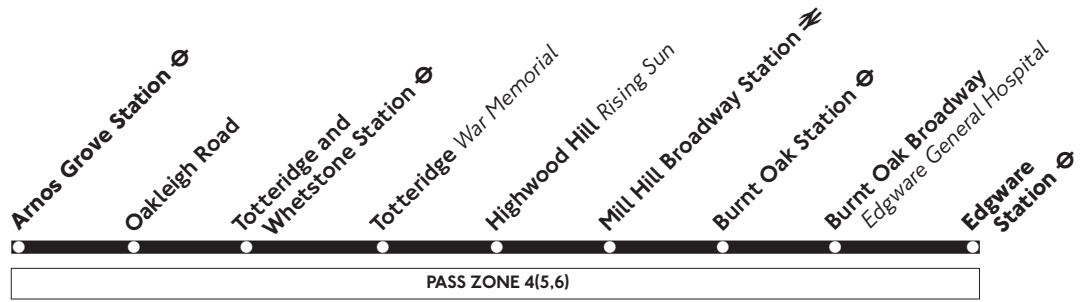

251

Daily

Arnos Grove - Mill Hill - Edgware

Mondays to Fridays

Arnos Grove Station ⇄	0530	0550	0610	0630	0650	0705	0720	0735	0750	0805	0820	0835	0850	0905	0919	0932	0946	1000
Whetstone Griffin	0538	0558	0618	0638	0658	0713	0730	0747	0802	0817	0832	0847	0902	0917	0931	0942	0956	1010
Totteridge War Memorial	0542	0602	0622	0642	0702	0717	0734	0751	0806	0821	0836	0851	0906	0921	0935	0946	1000	1014
Highwood Hill Rising Sun	0548	0608	0628	0648	0708	0724	0741	0758	0813	0828	0843	0858	0913	0928	0941	0952	1006	1020
Mill Hill Broadway Station ⇄	0553	0613	0633	0653	0713	0730	0747	0804	0819	0834	0849	0904	0919	0934	0946	0957	1011	1025
Burnt Oak Station ⇄	0558	0618	0638	0658	0718	0738	0755	0812	0827	0842	0857	0912	0927	0940	0952	1003	1017	1031
Edgware Station ⇄	0607	0627	0647	0707	0729	0750	0807	0824	0839	0854	0909	0924	0938	0951	1003	1014	1028	1042
Arnos Grove Station ⇄	1010	1025	1040	1055	Then	10 25 40 55			1410	1425	1440	1455	1510	1525	1530	1545	1600	
Whetstone Griffin	1020	1035	1050	1105	every	20 35 50 05			1420	1435	1450	1505	1520	1535	1542	1557	1612	
Totteridge War Memorial	1024	1039	1054	1109	15 mins.,	24 39 54 09			1424	1439	1454	1509	1524	1539	1546	1601	1616	
Highwood Hill Rising Sun	1030	1045	1100	1115	at these	30 45 00 15	until		1430	1445	1500	1515	1530	1545	1553	1608	1623	
Mill Hill Broadway Station ⇄	1035	1050	1105	1120	minutes	35 50 05 20			1435	1450	1505	1520	1536	1551	1559	1614	1629	
Burnt Oak Station ⇄	1041	1056	1111	1126	past the	41 56 11 26			1441	1456	1511	1526	1544	1559	1607	1622	1637	
Edgware Station ⇄	1052	1107	1122	1137	hour	52 07 22 37			1452	1507	1522	1537	1556	1611	1619	1634	1649	
Arnos Grove Station ⇄	1615	1630	1645	1700	1715	1730	1745	1800	1815	1830	1850	1910	1930	Then	00 30	2300	2330	
Whetstone Griffin	1627	1642	1657	1712	1727	1742	1757	1812	1827	1838	1858	1918	1938	every	08 38 u	2308	2338	
Totteridge War Memorial	1631	1646	1701	1716	1731	1746	1801	1816	1831	1842	1902	1922	1942	30 mins.,	12 42 n	2312	2342	
Highwood Hill Rising Sun	1638	1653	1708	1723	1738	1753	1808	1823	1837	1848	1908	1928	1948	at these	18 48 t	2318	2348	
Mill Hill Broadway Station ⇄	1644	1659	1714	1729	1744	1759	1814	1829	1842	1853	1913	1933	1953	minutes	23 53 i	2323	2353	
Burnt Oak Station ⇄	1652	1707	1722	1737	1752	1807	1822	1837	1847	1858	1918	1938	1958	past the	28 58 l	2328	2358	
Edgware Station ⇄	1704	1719	1734	1749	1804	1819	1834	1846	1856	1907	1927	1947	2007	hour	37 07	2337	0007	

Saturdays